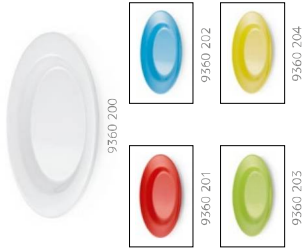

MELAMINE
MELAMINE
MELAMINE

TELLER · PLATE · BORD

Artikelnr.	Ø cm	€
9360 200	20	2,60
9360 201	20	5,00
9360 202	20	5,00
9360 203	20	5,00
9360 204	20	5,00

Flache Ausführung · Flat shape · Platte uitvoering

TELLER · PLATE · BORD

Artikelnr.	Ø cm	€
9360 230	23	3,20
9360 231	23	6,30
9360 232	23	6,30
9360 233	23	6,30
9360 234	23	6,30

Flache Ausführung · Flat shape · Platte uitvoering

TELLER · PLATE · BORD

Artikelnr.	Ø cm	€
9361 200	20	5,04
9361 201	20	5,30
9361 202	20	5,30
9361 203	20	5,30
9361 204	20	5,30

Tiefe Ausführung · Deep shape · Diepe uitvoering

BECHER · MUG · BEKER

Artikelnr.	Ø cm	€
9366 025	7,7	5,26
9368 145	14,5	3,50
9366 026	7,7	5,30
9368 146	14,5	3,70
9366 027	7,7	5,30
9368 147	14,5	3,70
9366 028	7,7	5,30
9368 148	14,5	3,70
9366 029	7,7	5,30
9368 149	14,5	3,70